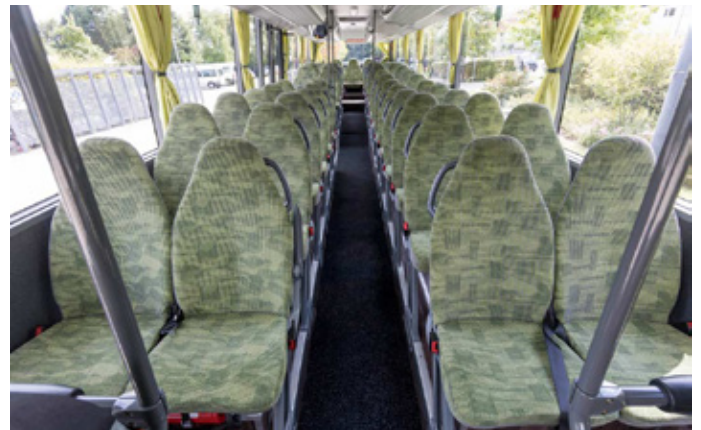

54 Fahrgastsitze

AUSSTATTUNG

Klimaanlage und CD-Radio, teilweise mit Kühlschrank,
teilweise mit Rollstuhlflift, Sicherheitsgurte

Landstuhl
Philipp-Reis-Straße 17
66849 Landstuhl
Tel. 06371 / 24 78
Fax 06371 / 38 03